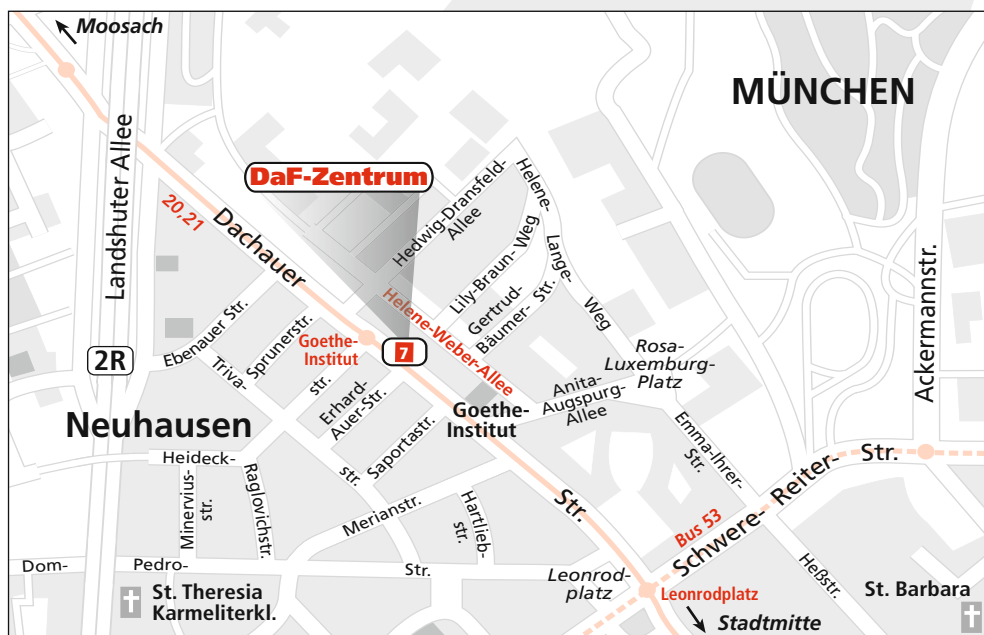

Straßenbahn 20 und 21
ab Hauptbahnhof Richtung
Westfriedhof oder Moosach
oder S-Bahnhof Moosach,
Haltestelle Goethe-Institut

Bus 53
ab Münchner Freiheit,
Haltestelle Leonrodplatz